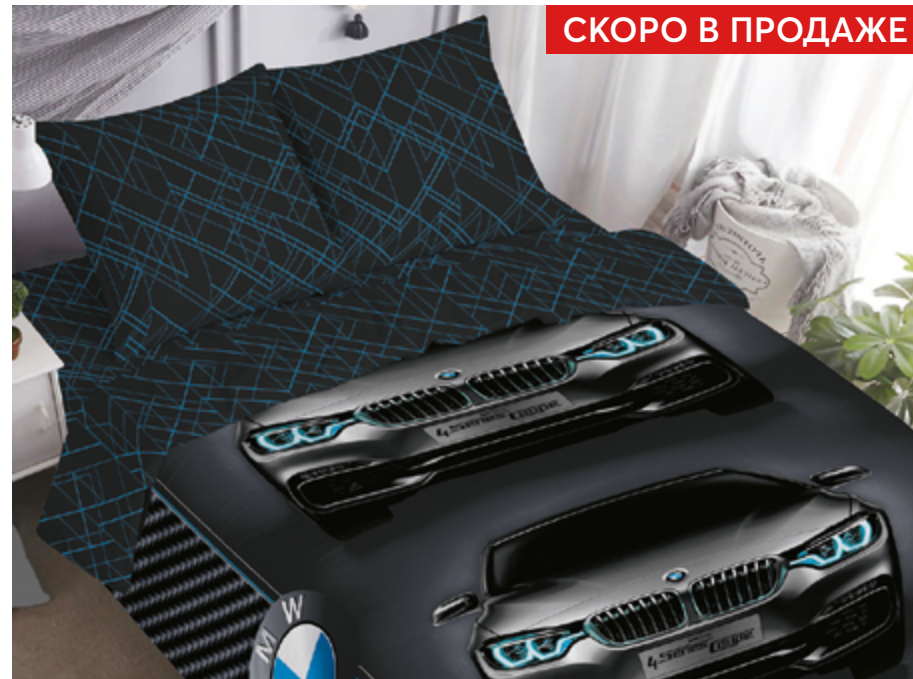

СКОРО В ПРОДАЖЕ